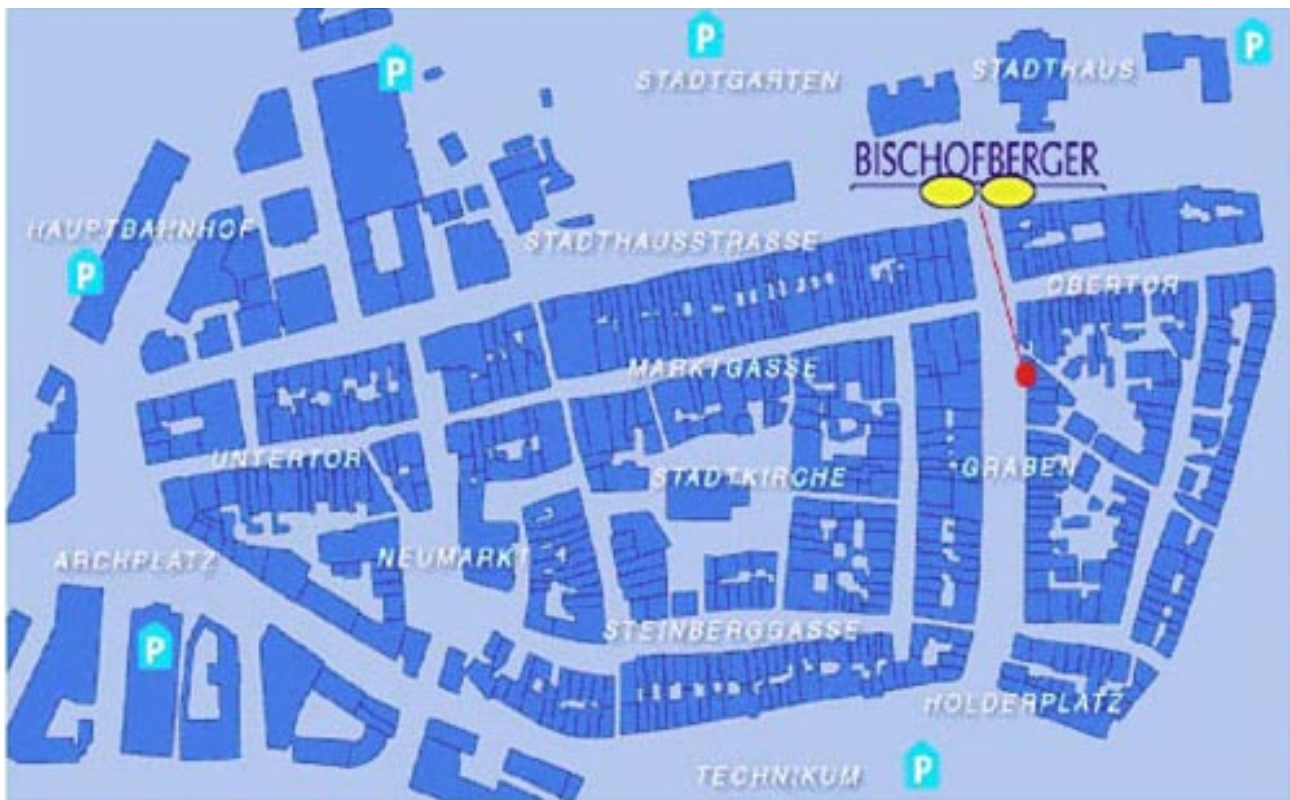

So finden Sie uns

Unser Geschäft befindet sich in der Altstadt, mitten im Herzen von Winterthur.
Wir freuen uns auf Ihren Besuch!

Bischofberger-Optik GmbH
dipl. Augenoptiker SBAO
Kontaktlinsenspezialist
Graben 40
CH-8402 Winterthur